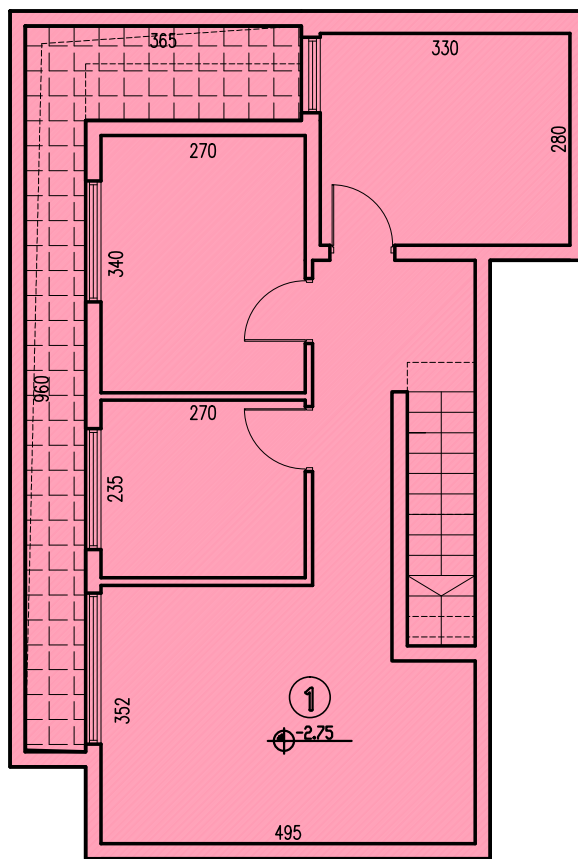

קומה קרקע - תכנית דירה 1
קומה עליונה

1:100:ק.ר.

קומה תחתונה

1:100:ק.ר.

שטח דירה :
רכוש משותף :

דירה 1

רחוב שטעט הימים 17

ל.מ. שרון יזמות ובניה בע"מ